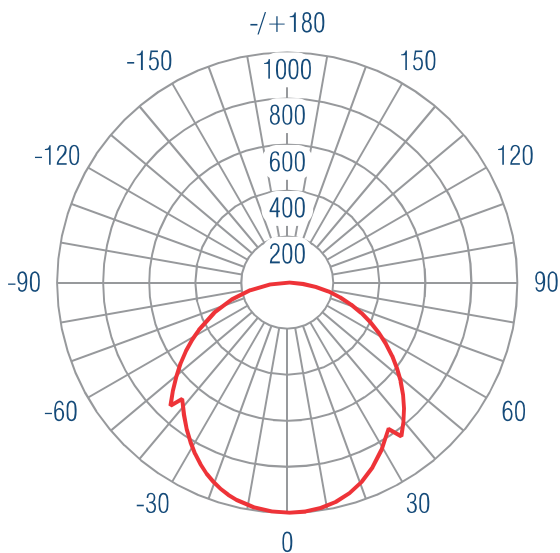

## Aplicaciones

- Comercial y oficinas.

**EPISTAR**

Lm		t (h)	I (mm)	h (mm)	W	V	K	PF	CRI	IP
3500	180	50.000	595	595	40	100 - 220	2700 - 6500	>95	>80	44

## MODELO 40W (Valores con un error < 0,5%)

### DISTRIBUCIÓN DE LUZ