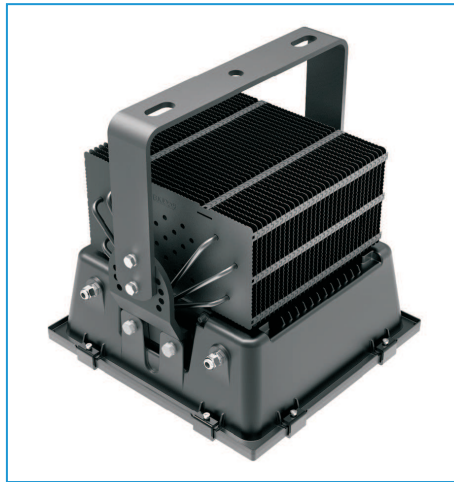

# FOCUS D'ALTA POTÈNCIA 480W - 40.000 Lm

- Focus d'alta potència i alta qualitat.
- Especialment dissenyat per treballar en altura.
- Adequat per il·luminar grans espais oberts (parkings exteriors, magatzems a l'aire lliure, zones esportives, etc).
- Alta resistència a la corrosió: fabricat en alumini anoditzat amb cargols d'acer inoxidable.
- Protector de vidre templat de 4mm.
- Driver MEANWELL d'alta qualitat.
- No produeix parelleig, evita fatiga ocular.
- Vida útil 50.000 hores davant les 5.000 hores de les bombetes de sodi.
- No requereix manteniment, a diferència de la bombeta de sodi. Cos d'alumini.