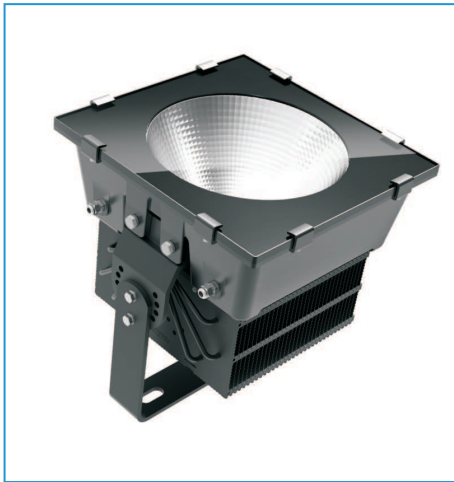

# FOCUS D'ALTA POTÈNCIA 480W - 40.000 Lm

- Focus d'alta potència i alta qualitat.
- Especialment dissenyat per treballar en altura.
- Adequat per il·luminar grans espais oberts (parkings exteriors, magatzems a l'aire lliure, zones esportives, etc).
- Alta resistència a la corrosió: fabricat en alumini anoditzat amb cargols d'acer inoxidable.
- Protector de vidre templat de 4mm.
- Driver MEANWELL d'alta qualitat.
- No produeix parelleig, evita fatiga ocular.
- Vida útil 50.000 hores davant les 5.000 hores de les bombetes de sodi.
- No requereix manteniment, a diferència de la bombeta de sodi. Cos d'alumini.