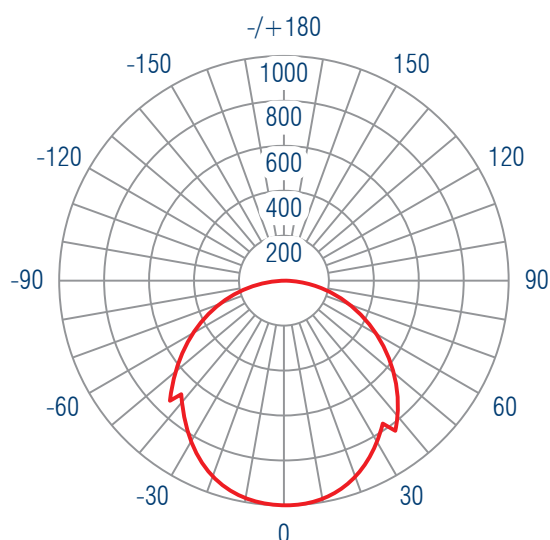

i 800 LEDs.

- Dissenyats per una altura de muntatge entre 2,5 i 4 metres.

Característiques

- Led EPISTAR d'alta brillantor.
- Cos d'alumini i difusor plàstic.
- Temperatura de servei de -20°C a +50°C.

Aplicacions

- Ús comercial i oficines.

EPISTAR

Lm	°	t (h)	a (mm)	l (mm)	h (mm)	W	V	K	PF	CRI	IP
5400	160	>50.000	595	595	42	45	85 - 265	2800 - 6500	>0,95	80	44

MODEL 45W (Valors amb un error < 0,5%)

DISTRIBUCIÓ DE LLUM